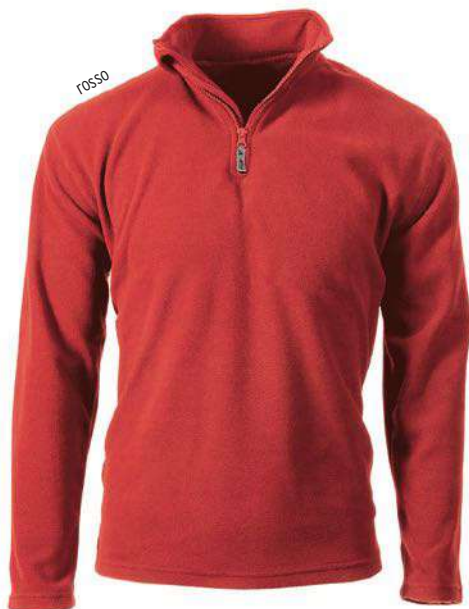

TAGLIE DISPONIBILI
S M L XL XXL

TAGLIE DISPONIBILI
S M L XL XXL

2997

Polo con profili tricolore. 200 gr. Short sleeve polo with tricolor profiles.

Cotone cm. 25x15/F-U+K2 5

20/€ 14,39 - 100/€ 12,34 - 500/€ 11,31 - 1000/€ 10,28

2850

Polo a tre bottoni. 200 gr. Short sleeve polo pique.

Cotone cm. 25x15/F-U+K2 5

30/€ 13,15 - 120/€ 11,27 - 360/€ 10,33 - 720/€ 9,39

TAGLIE DISPONIBILI
M L XL XXL

TAGLIE DISPONIBILI
S M L XL XXL

NEW

2978