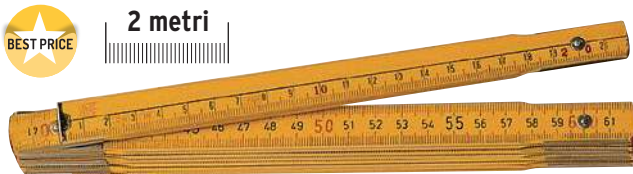

1049

Doppio metro. Folding rule 2m.

📏 Accero 📏 cm. 23,7x3,8x1,6 📏 cm. 0,6x15/C 📏 12
144/€ 3,95 - 576/€ 3,38 - 1200/€ 3,10 - 2400/€ 2,82

2 metri

1129

Doppio metro con decimali rossi. Folding rule 2m.

📏 Legno grezzo 📏 cm. 23,7x3,8x1,6 📏 cm. 0,6x15/C 📏 10
100/€ 4,33 - 1000/€ 3,71 - 3000/€ 3,40 - 5000/€ 3,09