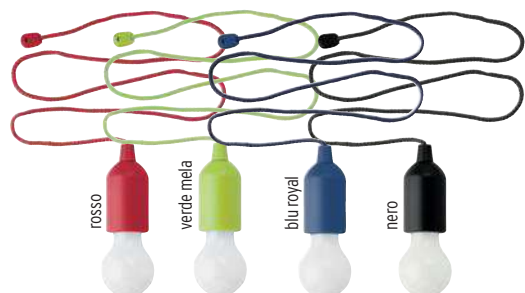

rosso

verde mezza

blu royal

nero