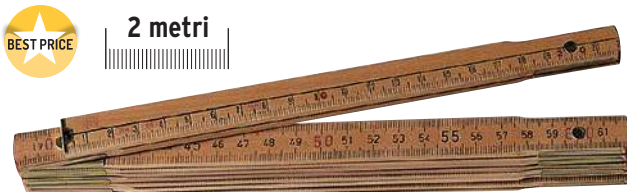

bianco / giallo

2 metri

1049/1

Doppio metro con decimali rossi. Folding rule 2m.

📏 Accero 📏 cm. 23,7x3,8x1,6 📏 cm. 0,6x15/C 📏 10
100/€ 4,33 - 1000/€ 3,71 - 3000/€ 3,40 - 5000/€ 3,09

1130

Doppio metro. Folding rule 2m.

📏 Legno grezzo 📏 cm. 23,7x3,8x1,6 📏 cm. 0,6x15/C 📏 10
100/€ 4,33 - 1000/€ 3,71 - 3000/€ 3,40 - 5000/€ 3,09