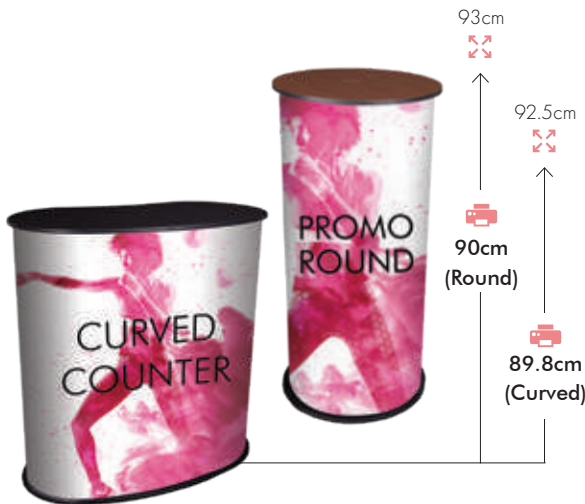

EN

- Uses a textile graphic that can be washed
 - Packs away in less than 10 seconds
 - No loose parts or components
 - Patented design with 5 year guarantee
- Garantie

100cm

102cm

158cm → Square - h 100 x w 80 x d 48cm
 148cm → Oval - h 100 x w 60 x d 30.5cm

PROMO CURVED & ROUND C-PTC/C-PTR

"Banchetto curvo o rotondo semplice e facile da assemblare."

Costituito da 3 elementi"

IT

- Ripiano intermedio disponibile per il banchetto curvo
- Top in colore nero o betulla
- Grafica rifinita con velcro per una facile applicazione
- Completo di borsa per il trasporto
- Scocca arrotolabile

EN

- Optional shelf available for curved counter
- Black and beech reversible table top finish
- Easy to apply Velcro graphic
- Complete with high-quality carry bags

185.2cm (Curved) → h 92.5 x w 91 x d 48cm
 127.8cm (Round) → h 93 x w 45 x d 45cm